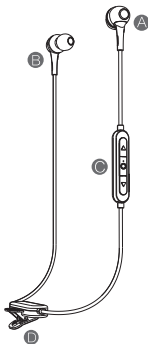

И Внешний вид изделия

- A. Правый наушник (R)
- B. Левый наушник (L)
- C. Панель управления
- D. Аккумулятор с зажимом

Технические характеристики

Номинальная мощность: 3 мВ

Максимальная мощность: 6 мВ

Уровень звукового давления: 89±3 дБ,